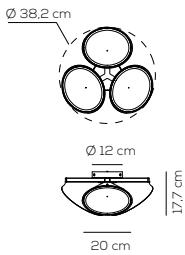

DETAILS

white canopy

PL ORCHID

kg 6 m³ 0,07

ORCHID

Type	Article	Colours	Code End	Source
PL	ORCHID	BC white	XX	LED 3 x 15W - diffused beam 3000K* 2700K upon request
		SA sand		
		AN anthracite grey		

CE IP20 CRI90 220-240VAC **LED** 3 x ~1375 lm* ~91,6lm/W*